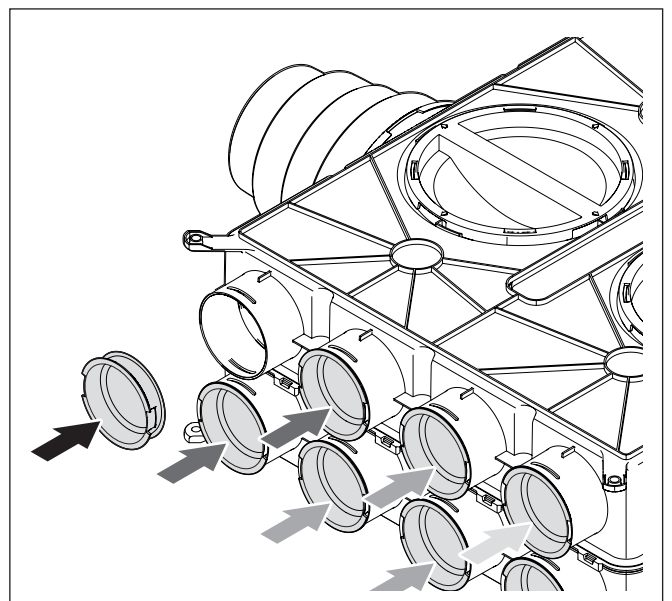

Montageanleitung

CWL Luftverteiler DN125-180
Kunststoff

Installation instruction

CWL Air distributor DN125-180
plastic

Ø75

Ø75

Ø63

50x100