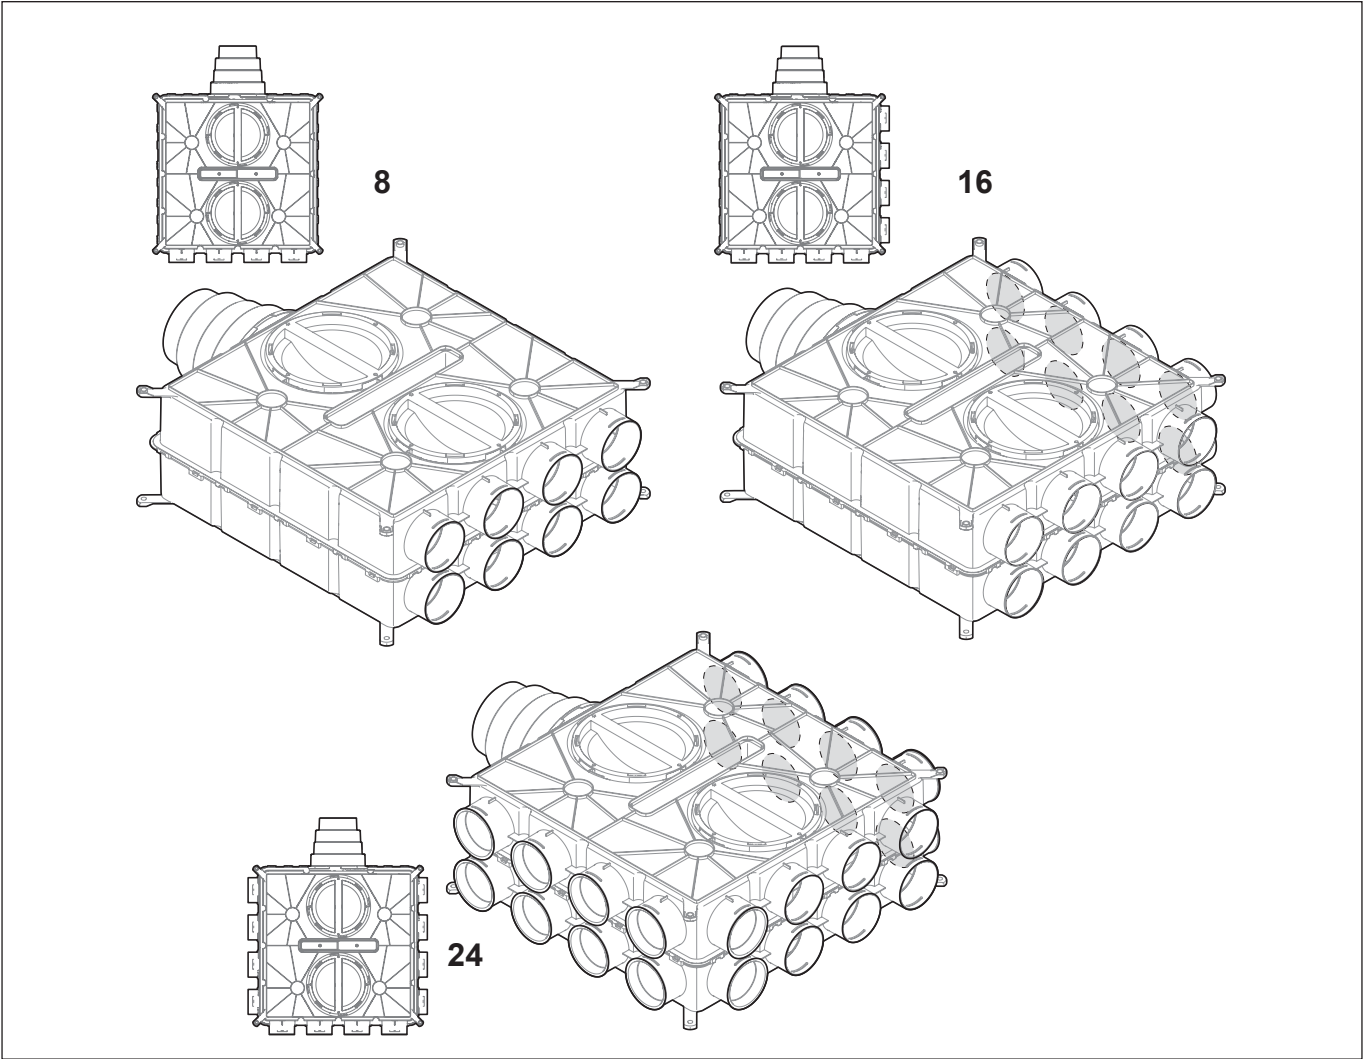

Montageanleitung

CWL Luftverteiler DN125-180
Kunststoff

Installation instruction

CWL Air distributor DN125-180
plastic

Ø75

Ø75

Ø63

50x100