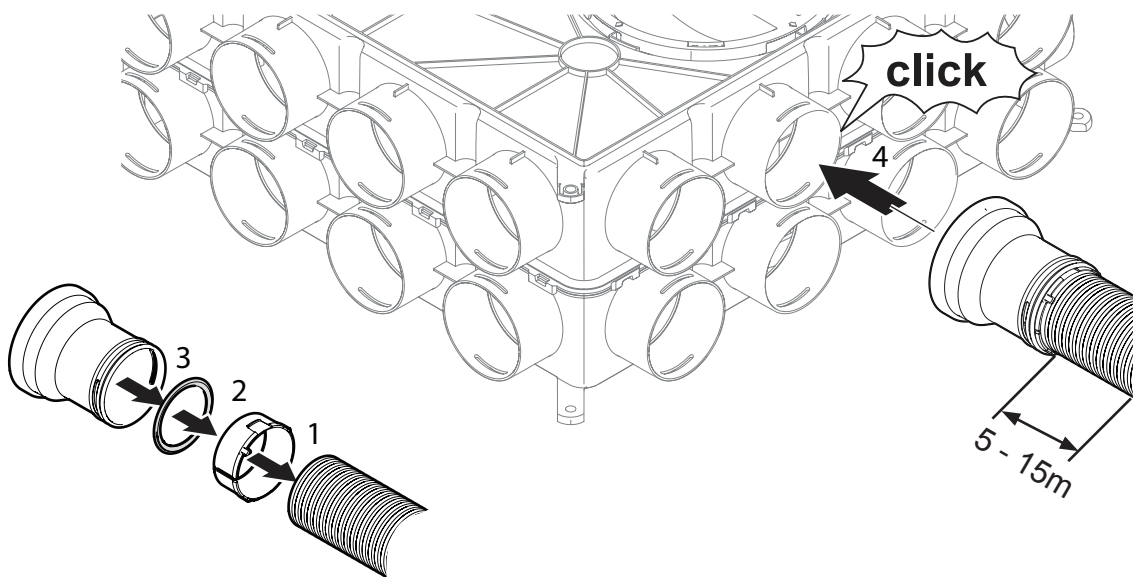

Montageanleitung

CWL Luftverteiler DN125-180
Kunststoff

Installation instruction

CWL Air distributor DN125-180
plastic

Ø75

Ø75

Ø63

50x100