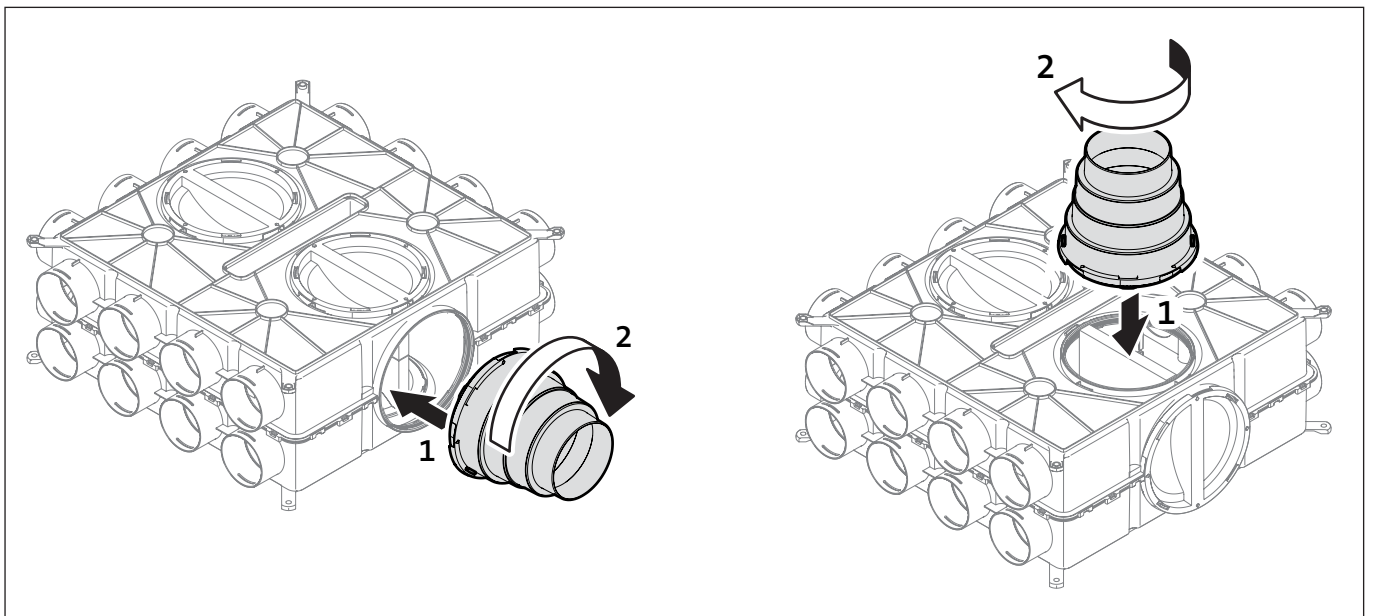

Montageanleitung

CWL Luftverteiler DN125-180
Kunststoff

Installation instruction

CWL Air distributor DN125-180
plastic

Ø75

Ø75

Ø63

50x100