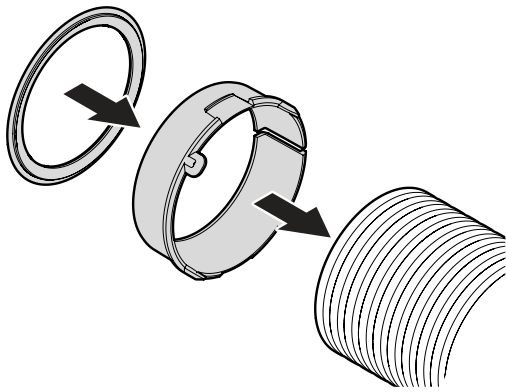

Montageanleitung

CWL Luftverteiler DN125-180
Kunststoff

Installation instruction

CWL Air distributor DN125-180
plastic

Ø75

Ø75

Ø63

50x100