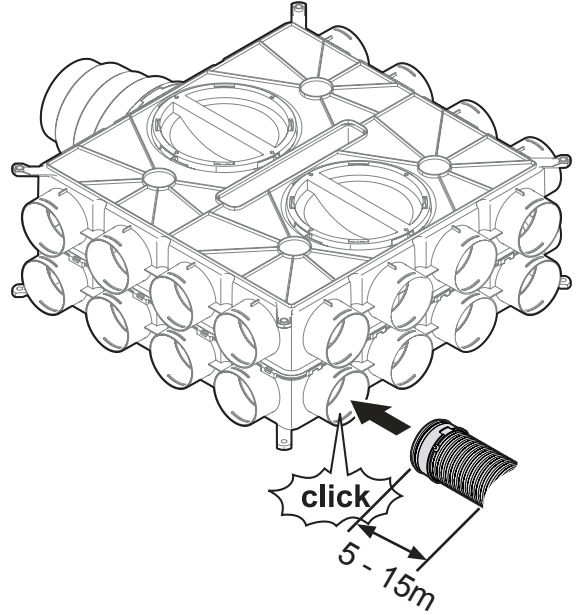

Montageanleitung

CWL Luftverteiler DN125-180
Kunststoff

Installation instruction

CWL Air distributor DN125-180
plastic

Ø75

Ø75

Ø63

50x100