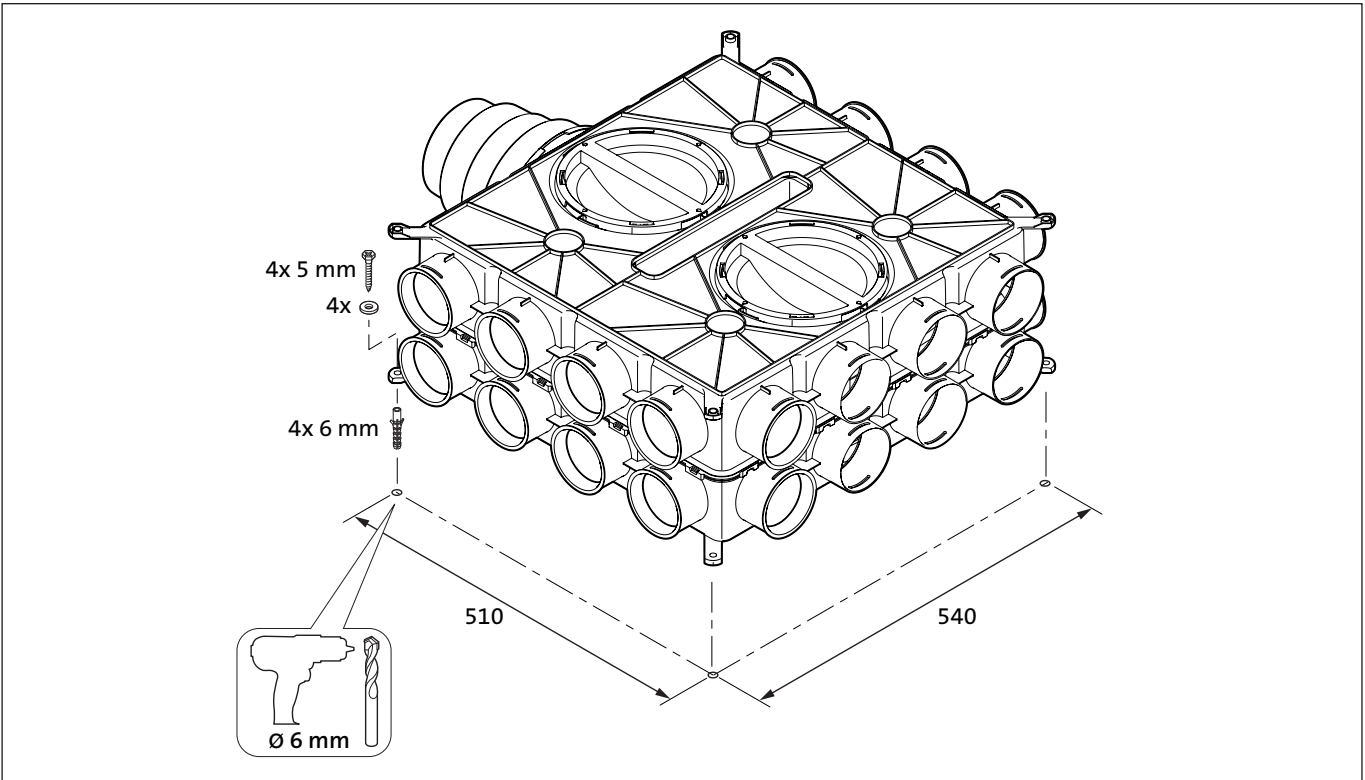

Montageanleitung

CWL Luftverteiler DN125-180
Kunststoff

Installation instruction

CWL Air distributor DN125-180
plastic

Ø75

Ø75

Ø63

50x100