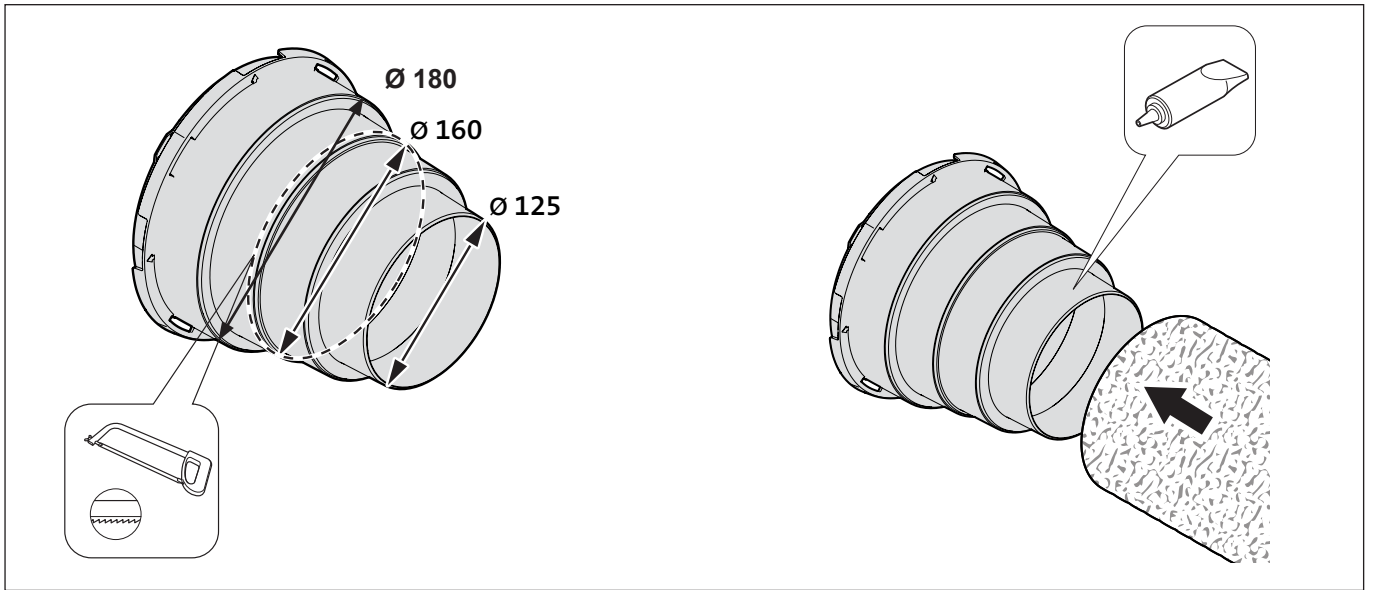

Montageanleitung

CWL Luftverteiler DN125-180
Kunststoff

Installation instruction

CWL Air distributor DN125-180
plastic

Ø75

Ø75

Ø63

50x100