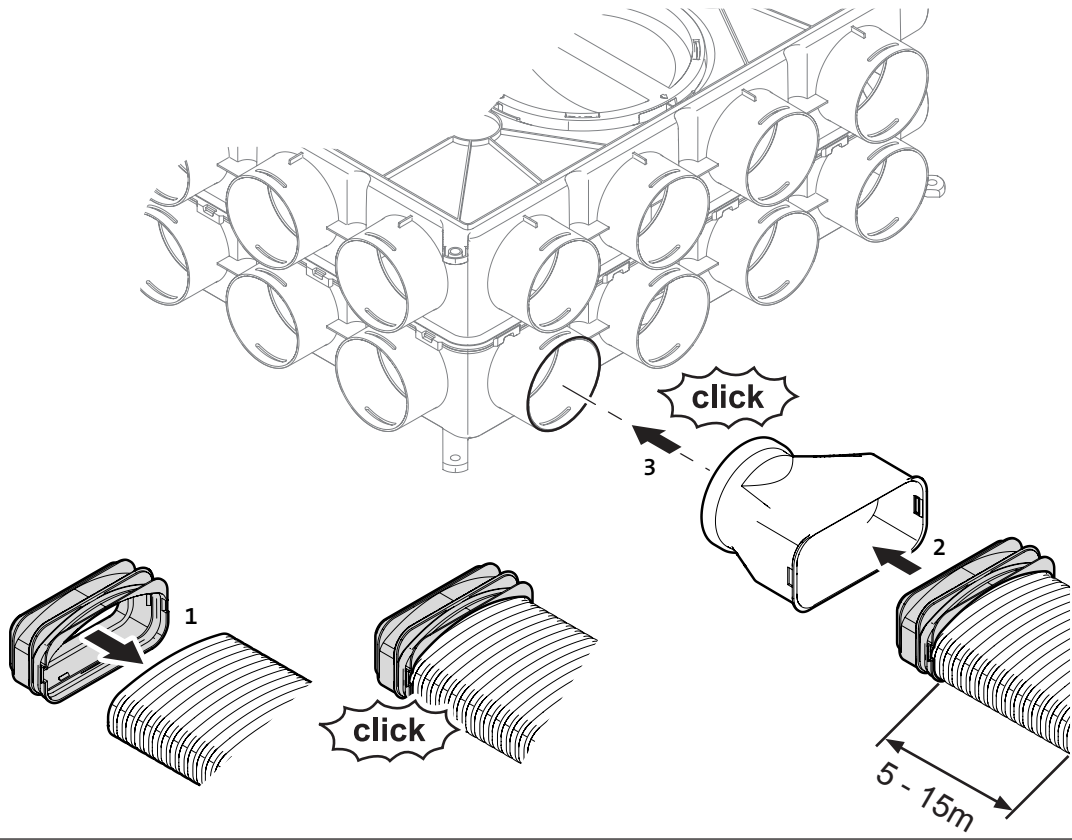

Montageanleitung

CWL Luftverteiler DN125-180
Kunststoff

Installation instruction

CWL Air distributor DN125-180
plastic

Ø75

Ø75

Ø63

50x100