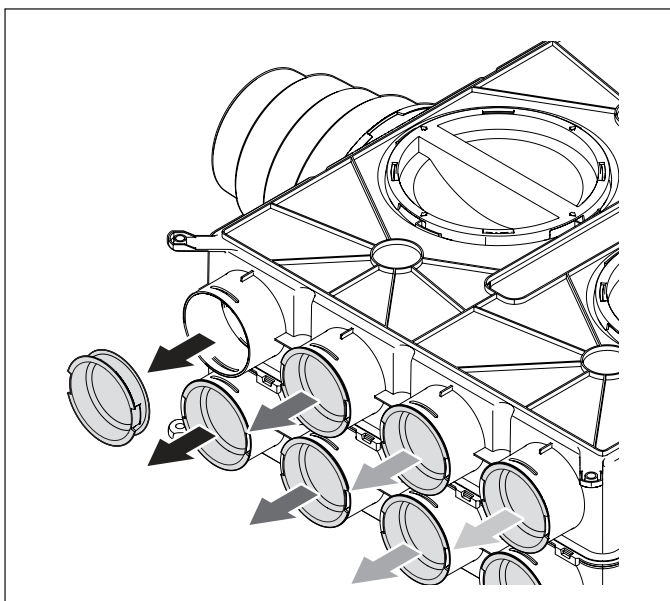

Montageanleitung

CWL Luftverteiler DN125-180
Kunststoff

Installation instruction

CWL Air distributor DN125-180
plastic

Ø75

Ø75

Ø63

50x100