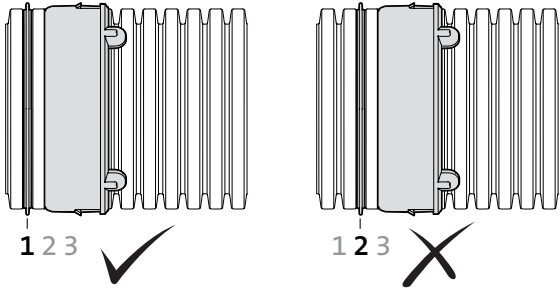

Montageanleitung

CWL Luftverteiler DN125-180
Kunststoff

Installation instruction

CWL Air distributor DN125-180
plastic

Ø75

Ø75

Ø63

50x100