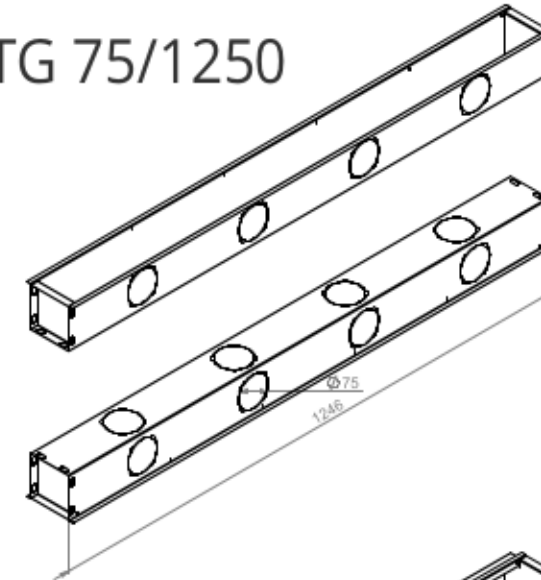

STANDARTINĖS PAJUNGIMO DĖŽĖS GOOD TO GO

TINKA LINE DIFUZORIAMS: 1/12, 1/18, 2/12, 2,18

Pajungimo dėžės galima užsakyti individualių matmenų, užsakymo lapas katalogo gale.

GTG 75/625

GTG 75/1000

GTG 75/1250

GTG 75

GTG 125/625

GTG 125/1000

GTG 125/1250

GTG 125

GTG 160/625

GTG 160/1000

GTG 160/1250