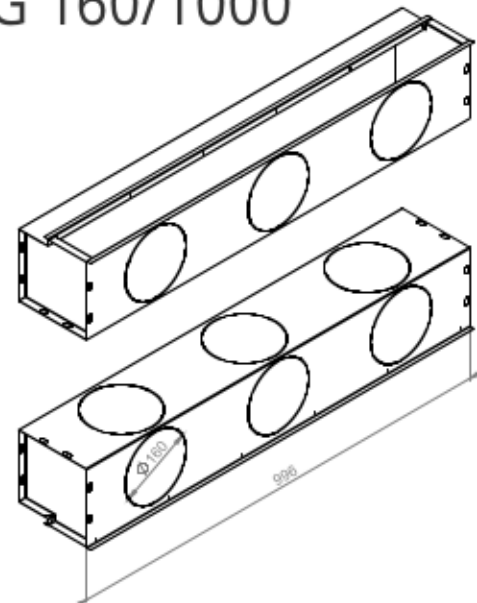

STANDARTINĖS PAJUNGIMO DĖŽĖS GOOD TO GO

TINKA LINE DIFUZORIAMS: 1/12, 1/18, 2/12, 2,18

Pajungimo dėžės galima užsakyti individualių matmenų, užsakymo lapas katalogo gale.

GTG 75/625

GTG 75/1000

GTG 75/1250

GTG 75

GTG 125/625

GTG 125/1000

GTG 125/1250

GTG 125

GTG 160/625

GTG 160/1000

GTG 160/1250