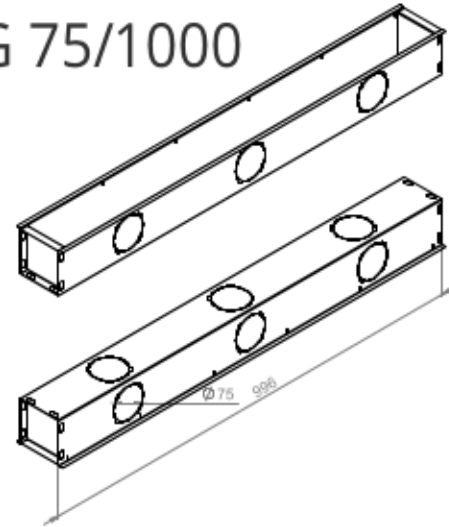

STANDARTINĖS PAJUNGIMO DĖŽĖS GOOD TO GO

TINKA LINE DIFUZORIAMS: 1/12, 1/18, 2/12, 2,18

Pajungimo dėžės galima užsakyti individualių matmenų, užsakymo lapas katalogo gale.

GTG 75/625

GTG 75/1000

GTG 75/1250

GTG 75

GTG 125/625

GTG 125/1000

GTG 125/1250

GTG 125

GTG 160/625

GTG 160/1000

GTG 160/1250