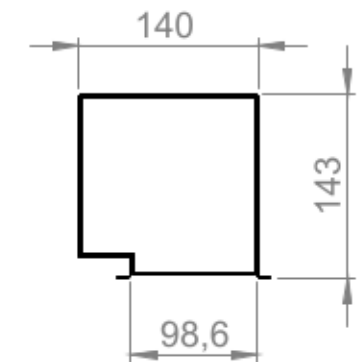

STANDARTINĖS PAJUNGIMO DĖŽĖS GOOD TO GO

TINKA LINE DIFUZORIAMS: 1/12, 1/18, 2/12, 2,18

Pajungimo dėžės galima užsakyti individualių matmenų, užsakymo lapas katalogo gale.

GTG 125