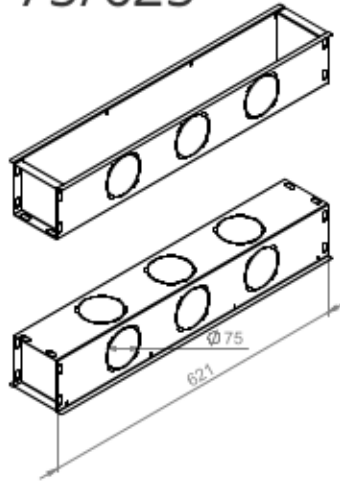

STANDARTINĖS PAJUNGIMO DĖŽĖS GOOD TO GO

TINKA LINE DIFUZORIAMS: 1/12, 1/18, 2/12, 2,18

Pajungimo dėžės galima užsakyti individualių matmenų, užsakymo lapas katalogo gale.

GTG 75/625

GTG 75/1000

GTG 75/1250

GTG 75

GTG 125/625

GTG 125/1000

GTG 125/1250

GTG 125

GTG 160/625

GTG 160/1000

GTG 160/1250