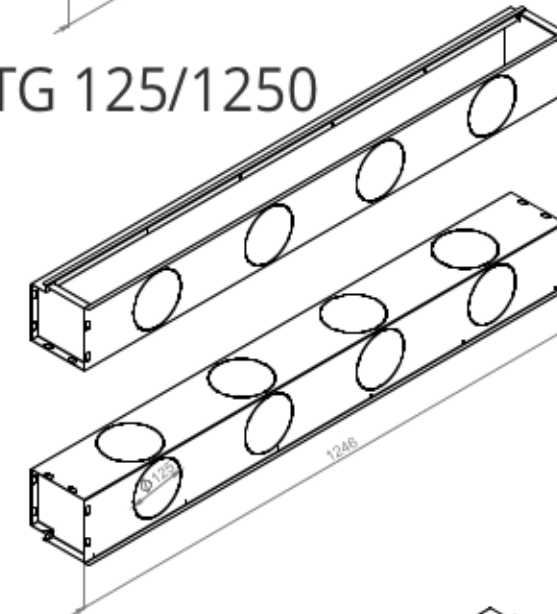

STANDARTINĖS PAJUNGIMO DĖŽĖS GOOD TO GO

TINKA LINE DIFUZORIAMS: 1/12, 1/18, 2/12, 2,18

Pajungimo dėžės galima užsakyti individualių matmenų, užsakymo lapas katalogo gale.

GTG 75/625

GTG 75/1000

GTG 75/1250

GTG 75

GTG 125/625

GTG 125/1000

GTG 125/1250

GTG 125

GTG 160/625

GTG 160/1000

GTG 160/1250