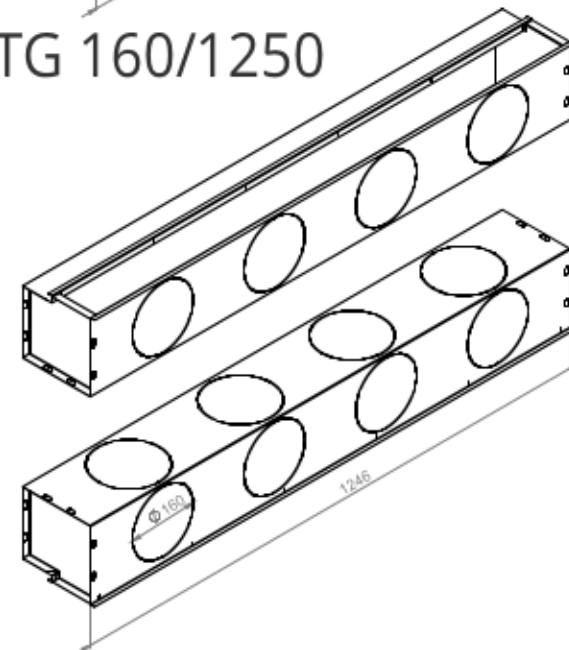

STANDARTINĖS PAJUNGIMO DĖŽĖS GOOD TO GO

TINKA LINE DIFUZORIAMS: 1/12, 1/18, 2/12, 2,18

Pajungimo dėžės galima užsakyti individualių matmenų, užsakymo lapas katalogo gale.

GTG 75/625

GTG 75/1000

GTG 75/1250

GTG 75

GTG 125/625

GTG 125/1000

GTG 125/1250

GTG 125

GTG 160/625

GTG 160/1000

GTG 160/1250