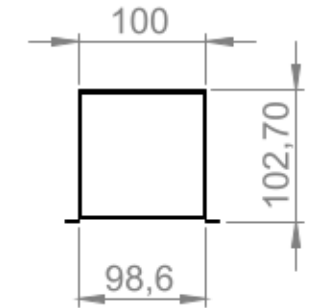

STANDARTINĖS PAJUNGIMO DĖŽĖS GOOD TO GO

TINKA LINE DIFUZORIAMS: 1/12, 1/18, 2/12, 2,18

Pajungimo dėžės galima užsakyti individualių matmenų, užsakymo lapas katalogo gale.

GTG 75