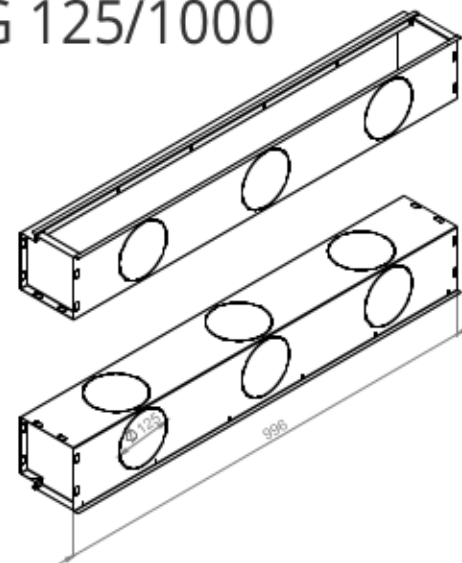

STANDARTINĖS PAJUNGIMO DĖŽĖS GOOD TO GO

TINKA LINE DIFUZORIAMS: 1/12, 1/18, 2/12, 2,18

Pajungimo dėžės galima užsakyti individualių matmenų, užsakymo lapas katalogo gale.

GTG 75/625

GTG 75/1000

GTG 75/1250

GTG 75

GTG 125/625

GTG 125/1000

GTG 125/1250

GTG 125

GTG 160/625

GTG 160/1000

GTG 160/1250