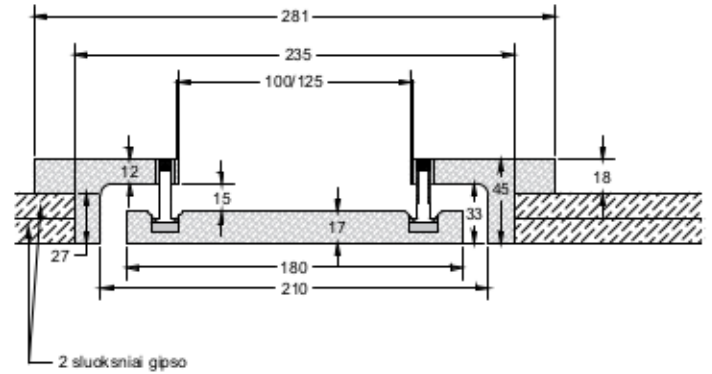

SQUARE 100/125

PLYŠINIS KVADRATINIS

100/125 mm

PAJUNGIMO ANTVAMZDŽIO
DIAMETRAS

3,00 kg

SVORIS KARTU SU
PAKUOTE (BRUTTO)

2,80 kg

SVORIS BE ĮPAKAVIMO
(NETO)