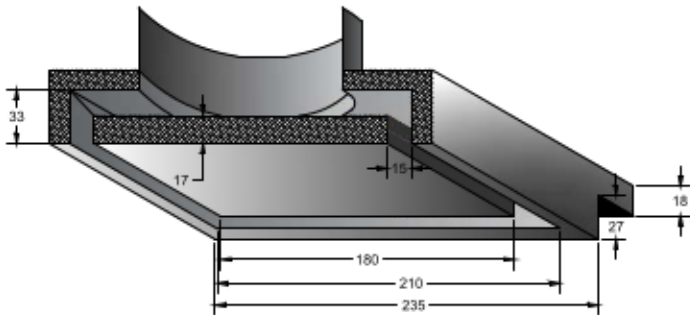

SQUARE 100/125

PLYŠINIS KVADRATINIS

100/125 mm

PAJUNGIMO ANTVAMZDŽIO
DIAMETRAS

3,00 kg

SVORIS KARTU SU
PAKUOTE (BRUTTO)

2,80 kg

SVORIS BE ĮPAKAVIMO
(NETO)